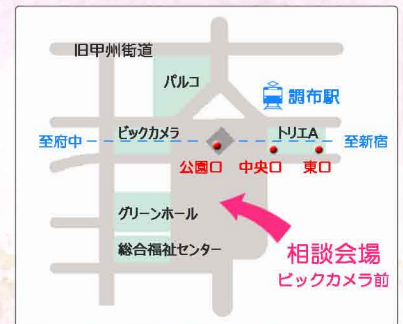

コロナ 困りごと 相談会

in 調布

2021年
11/23(祝)
・24(水)

会場受付 午前11時～午後3時
相談会場 調布駅前広場
(京王線 調布駅 中央口&広場口)

コロナ流行が長引く中、住まい、 仕事などに困っていませんか？

不安の中どこにも相談できずにいる方、お電話、メールください。どうぞ相談会に来てください！
プライバシーを守ります。一緒に解決の道を歩みましょう。

●生活・労働・法律・女性・健康相談 など (すべて無料)

- ○面接受付で、必要な方に**食料を配布**します
- ○両日とも会場に弁護士さんがいます
- ○外国語の相談者対応します
- ○調布市外の方でも相談いただけます

●電話相談 (無料)

0120-021-013
23・24日 午前11時-午後3時

●メール相談 (無料)

chofu.soudan@gmail.com

どうぞ必要な方にこのチラシ
の情報をお届けください！

～この活動を応援してください～
(食料購入、広報費など)

カンパ送り先/
郵便振替口座 番号 00170-8-386858
NPO法人あんしんシニアサポート
トクビ) アンシンシニアサポート

主催／ コロナ困りごと相談会in調布 実行委員会

後援／ 調布市 調布市社会福祉協議会 調布市医師会 調布社会福祉士会

協力団体／ フードバンク調布 調布市子ども食堂ネットワーク 若者の再出発を支えるネット NPO法人あんしんシニアサポート
すえひろ行政書士事務所 東京さつきホスピタル 調布市助産師会 調布生活と健康を守る会 調布市国際交流協会
調布市災害フォトボランティア NPO法人青少年の居場所Kiitos NPO法人ちようふ子育てネットワーク・ちょこネット
児童養護施設 二葉学園 六踏園 調布学園・第二調布学園 六踏園 臯月 こんべいとう子育てひろば ぷくぷく・ポレポレの家
Withgrow チャリティーショップてらのサウルス サイトーハウジング 調布市職員労働組合 東京土建一般労働組合調布支部
府中緊急派遣村 府中緊急派遣村労働組合 三多摩労働組合 (10月29日現在 順不同)

- ●連絡先： 080-5402-4280 (齊藤)
- ●日常相談： 090-3085-7557 (松野)